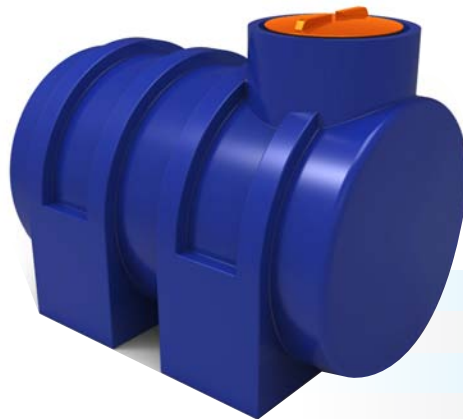

# Estanque Aljibe 1.400

Estanque Aljibe 1.400

## Estanque 1.400

ALTO	1.100 mm
ANCHO	1.080 mm
LARGO	1.515 mm
PROPIEDADES	Filtro Anti UV
MATERIA PRIMA	Polietileno / Media Densidad
TERMINACIÓN	Tapa rosca o abatible
SALIDA	2 pulgadas desague
CAPACIDAD	1.400 litros