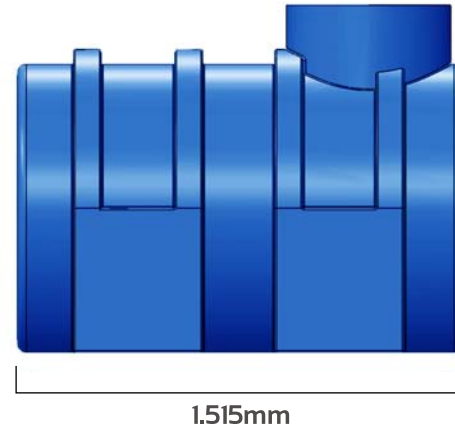

# Estanque Aljibe 1.400

Estanque Aljibe 1.400

## Estanque 1.400

ALTO	1.100 mm
ANCHO	1.080 mm
LARGO	1.515 mm
PROPIEDADES	Filtro Anti UV
MATERIA PRIMA	Polietileno / Media Densidad
TERMINACIÓN	Tapa rosca o abatible
SALIDA	2 pulgadas desague
CAPACIDAD	1.400 litros