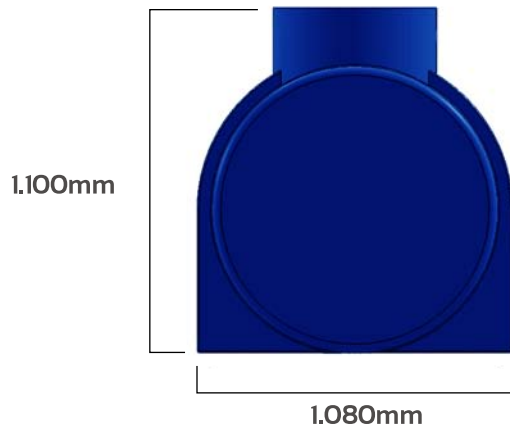

# Estanque Aljibe 1.400

Estanque Aljibe 1.400

## Estanque 1.400

ALTO	1.100 mm
ANCHO	1.080 mm
LARGO	1.515 mm
PROPIEDADES	Filtro Anti UV
MATERIA PRIMA	Polietileno / Media Densidad
TERMINACIÓN	Tapa rosca o abatible
SALIDA	2 pulgadas desague
CAPACIDAD	1.400 litros