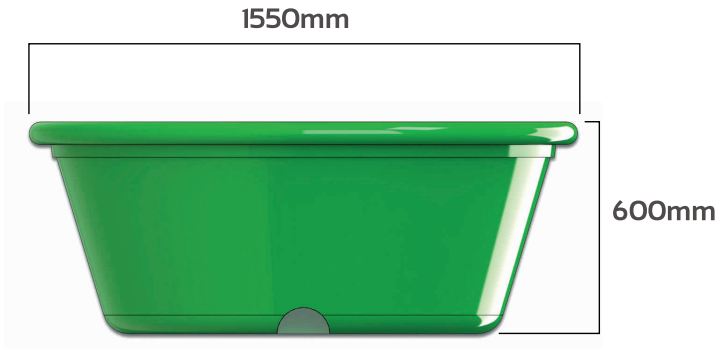

# Bebedero 600

Bebedero 600

## Bebedero 600

DIAMETRO	1550 mm
ALTO	600 mm
ESPEJOR PARED	5mm app.
PROPIEDADES	Filtro Anti UV
MATERIA PRIMA	Polietileno / Media Densidad
TERMINACION	Borde reforzado
CARACTERISTICAS	Monoblock, Anidable
CAPACIDAD	600 litros