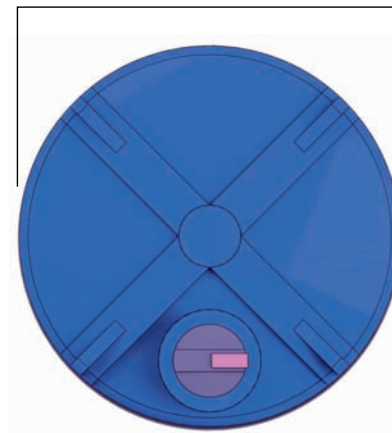

Estanque 10000

1960mm

2600mm

2600mm

Estanque 10000

Estanque 10000

DIAMETRO	2600 mm
ALTO	1960 mm
ESPEJOR PARED	5mm app.
PROPIEDADES	Filtro Anti UV
MATERIA PRIMA	Polietileno / Media Densidad
TERMINACION	Tapa abatible
CARACTERISTICAS	Monocapa o Bicapa (opcional)
CAPACIDAD	10.000 litros