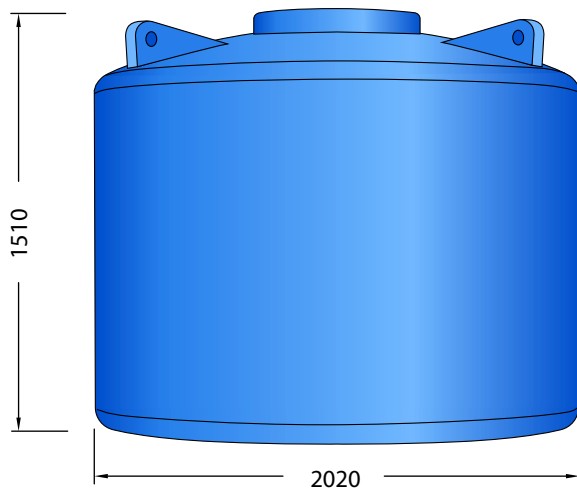

Estanque 5000 lts

Volumen	5000 lts
Medidas	1500 x 2020 mm
Propiedades	Filtro Anti UV
Materia Prima	Polietileno Mediana Densidad
Características	<ul style="list-style-type: none"> - Espesor pared 10 mm app - Tapa apernada - Color a elección